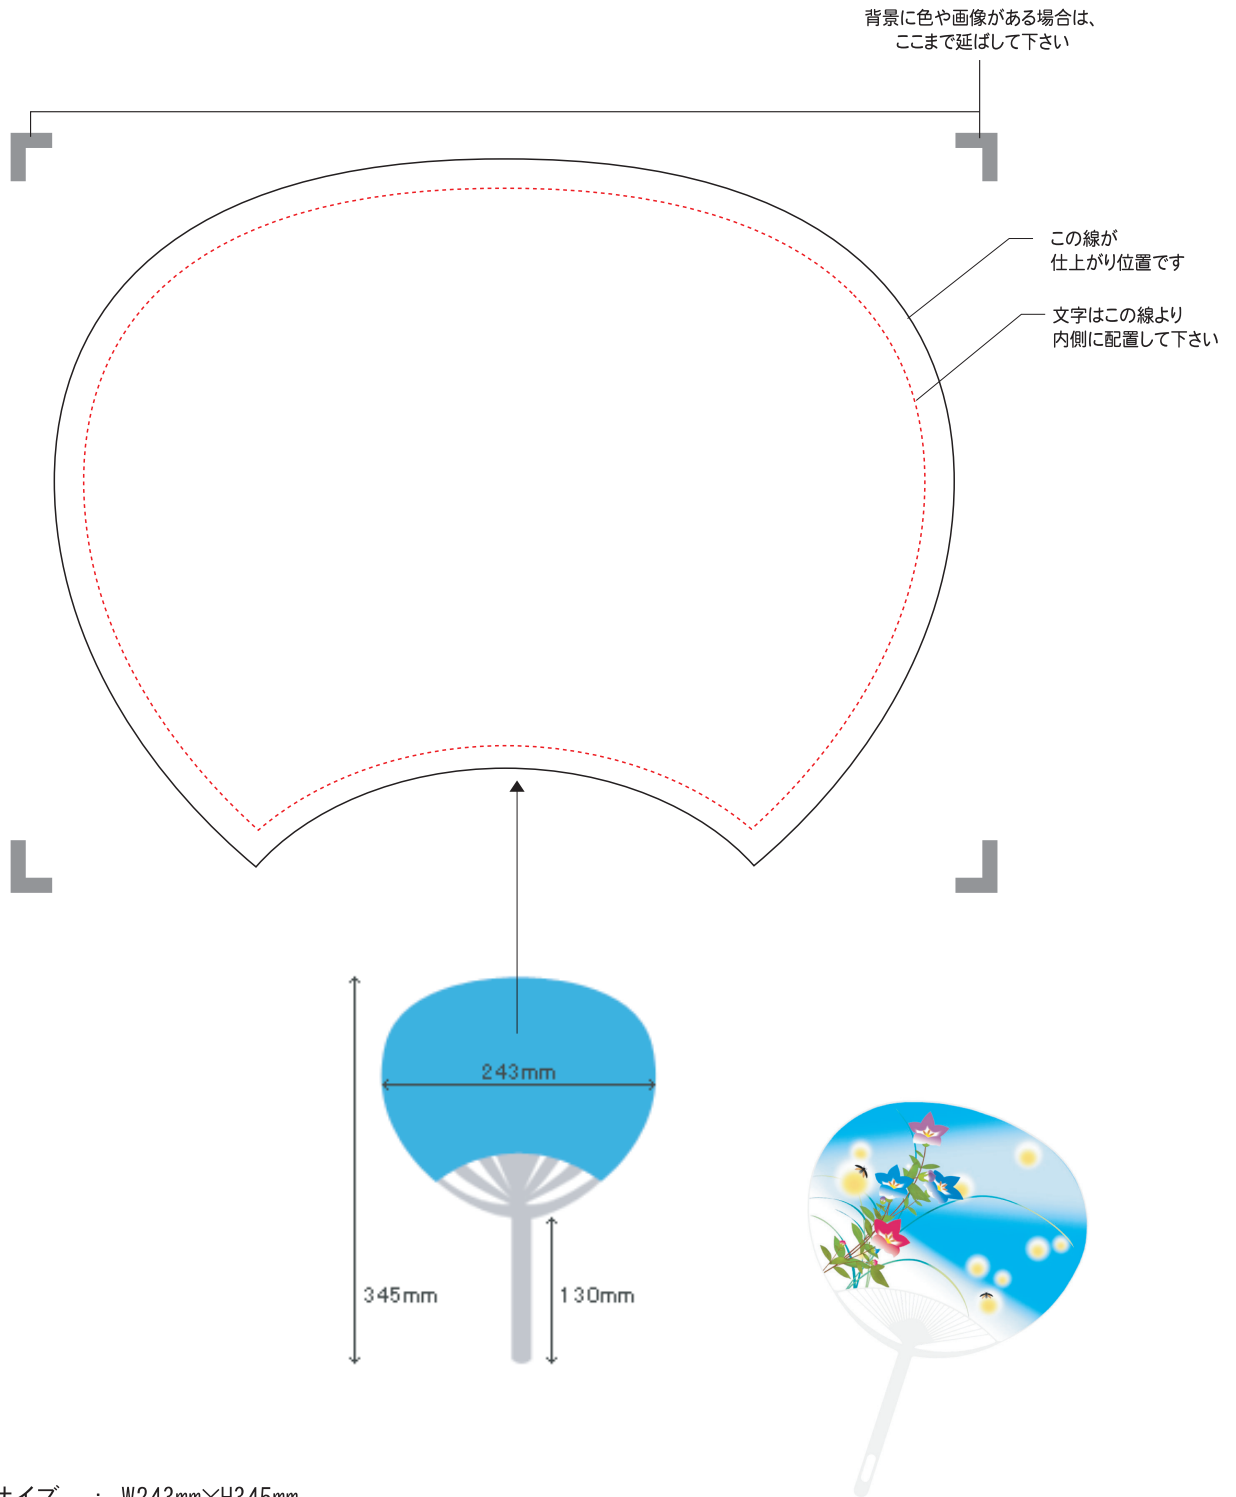

うちわ

- 仕上がりサイズ : W243mm×H345mm
- 入稿データサイズ: W257mm×H197mm

| TITLE | 素材 | 制作期間 | 制作数 | SCALE | |
|-------|------|------|-------|-------------|--|
| うちわ | コート紙 | 約2週間 | 100本～ | 1/2 (A4) | |

※上記以外のサイズ・素材・数量も承ります。