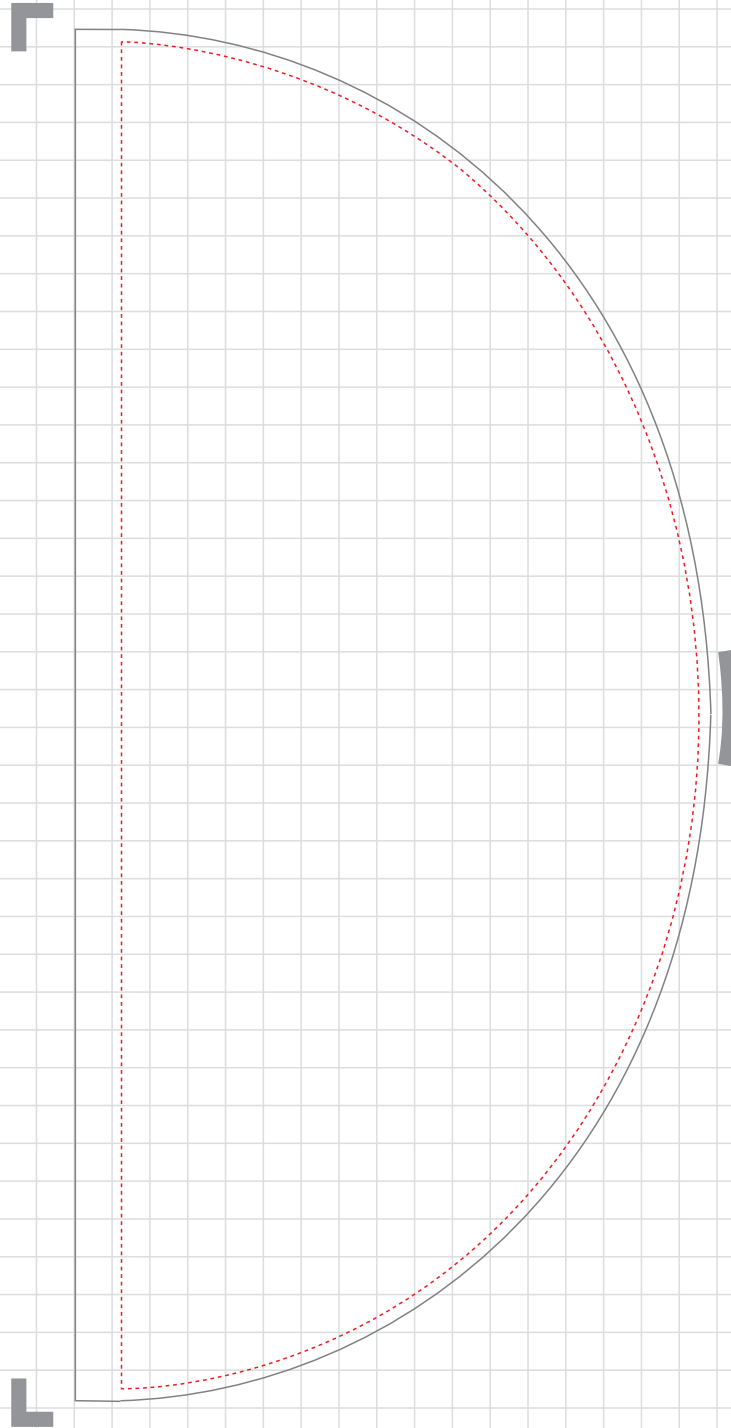

# のぼり旗 (アーチ型)

TITLE	のぼり旗 (アーチ型)	素材	ホンジ	制作期間	約2週間	制作数	1枚~	SCALE	1/10 (A4)
-------	-------------	----	-----	------	------	-----	-----	-------	-----------

※上記以外のサイズ・素材・数量も承ります。ご希望の内容にてお見積りいたします。メール (info@event-ak.com) または Tel (044-932-1617) までご連絡下さい。

■仕上がりサイズ : W840mm × H1800mm

■入稿データサイズ: W910mm × H1840mm

※文字は仕上がりサイズより内側に収めて下さい