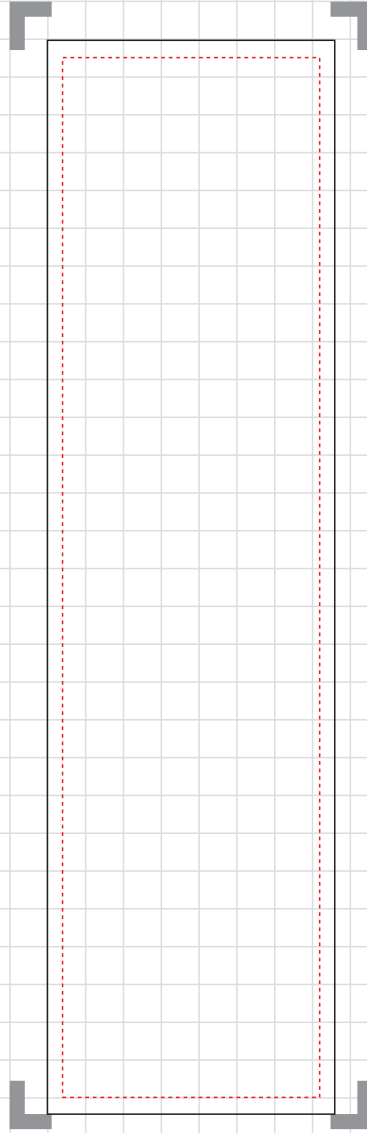

捨て看板 (屋外誘導看板)

TITLE	捨て看板 (屋外誘導看板)	素材	合成紙 + 木枠	制作期間	約1週間	制作数	1枚～	SCALE	1/2 (A4)	
-------	---------------	----	----------	------	------	-----	-----	-------	----------	--

※上記以外のサイズ・素材・数量も承ります。ご希望の内容にてお見積りいたします。メール (info@event-ak.com) または Tel (044-932-1617) までご連絡下さい。

- 仕上がりサイズ : W380mm × H1420mm (木枠除く)
- 仕上がりサイズ : W380mm × H1800mm (木枠含む)
- 入稿データサイズ: W440mm × H1450mm

※文字は仕上がりサイズより内側に収めて下さい

文字はこの線より内側に配置して下さい

この線が仕上がり位置です

背景に色や画像がある場合は、ここまで延ばして下さい